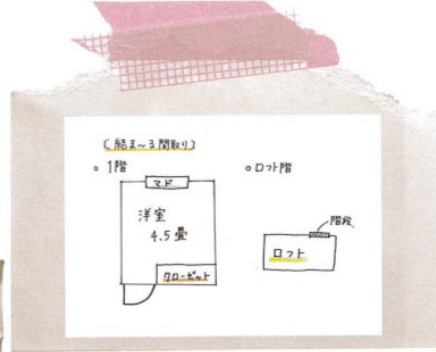

洗濯・入浴セット

入浴や洗濯に必要なものは自分で揃えましょう。菌ブラシやタオルも忘れずに。

テレビ

自分の部屋に設置するテレビです。おすすめの大きさは32型。大きすぎると部屋が狭くなります。

冷蔵庫

自分の部屋に設置する冷蔵庫です。おすすめの大きさは150L。自炊を全くしない方は100Lでも十分。冷凍庫もあれば便利ですので予算に合わせて購入してください。

その他必要と思われる荷物をお持ちください

着替えや当面の食料、趣味のものなど自立生活に欠かせないものをお持ちいただければと思います。

食器セット

自炊はしなくてもいざという時のために揃えておくと安心です。

館内紹介

居室

少し狭さを感じますが荷物はロフトやクローゼットに置くことができ、一人暮らしには十分な広さを確保することができます。

共同スペース

居室以外は共同スペースです。みんなで使う場所ですので汚した場合は自分で掃除をする必要があります。積極的に掃除をして、居心地がいい空間をみんなで作りましょう。

利用できるサービスをご紹介します！